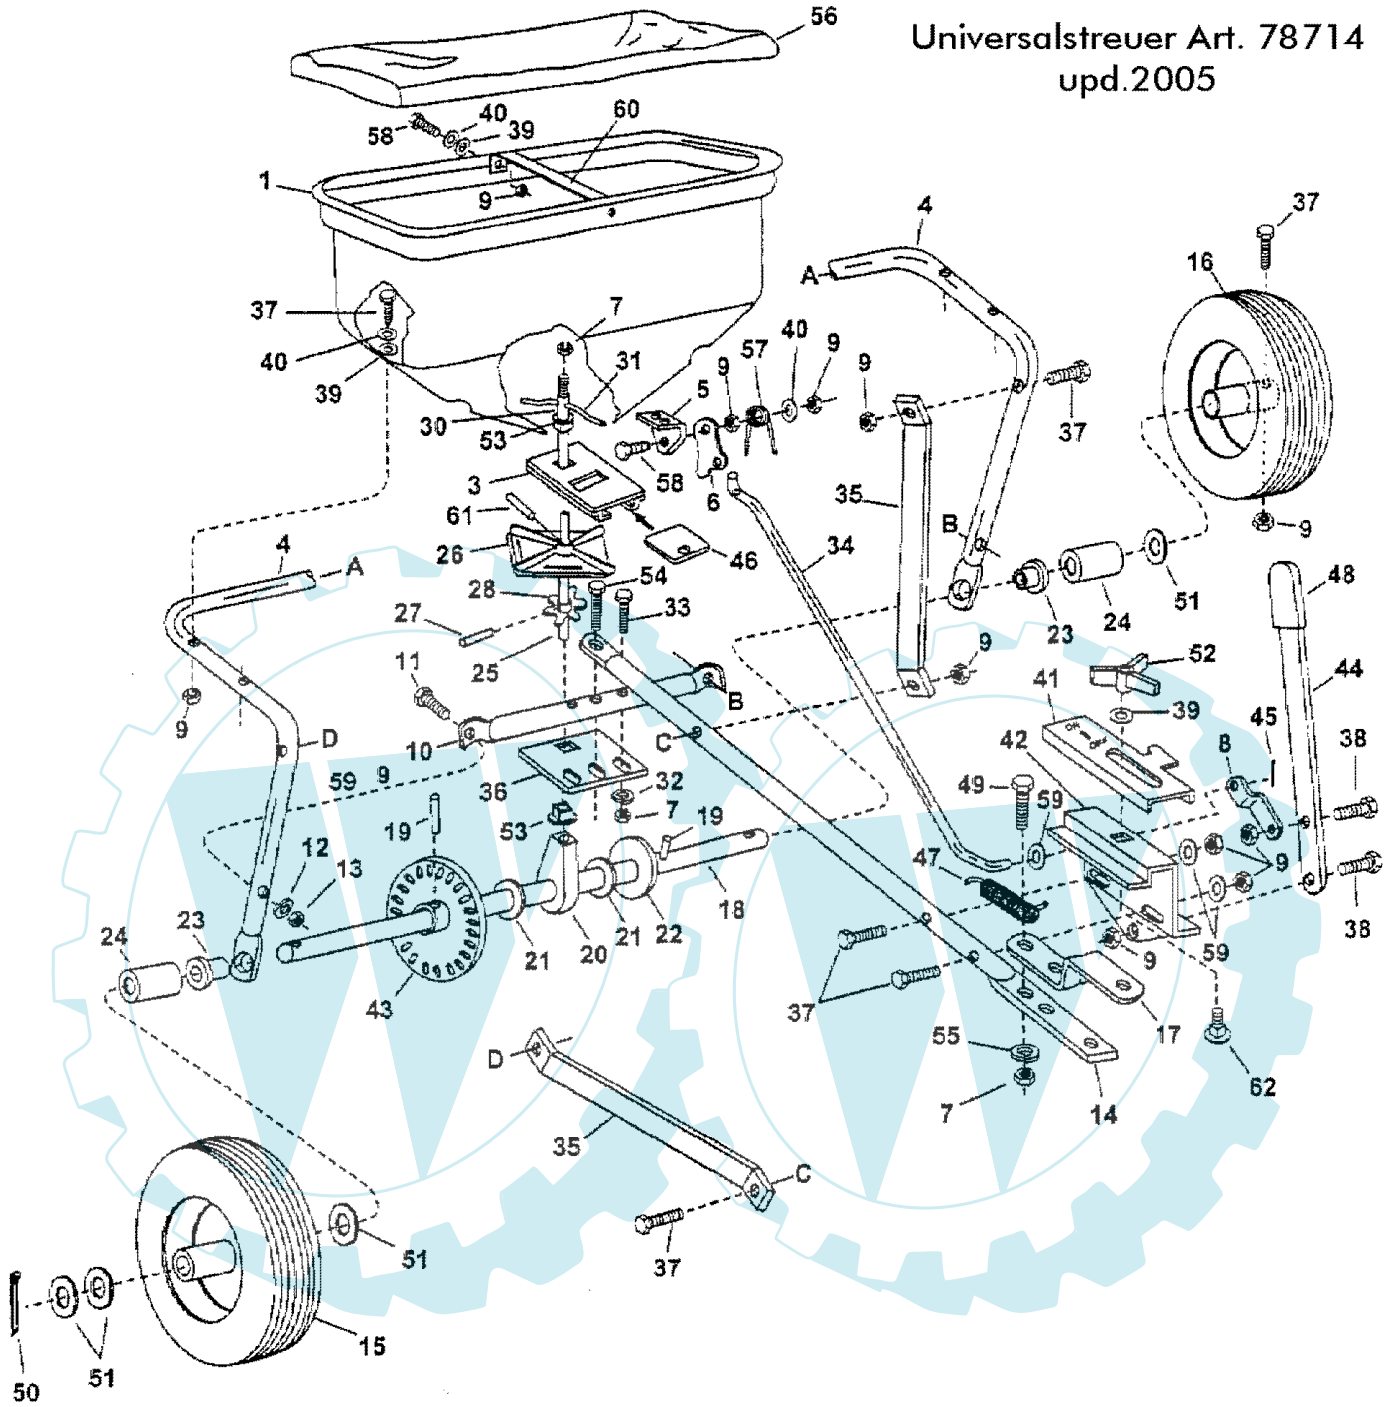

Universalstreuer Art. 78714  
upd.2005

Bild Nr. REF.N° POS.N°	BEST.-NR. PART-N° N° d. PIECE	BEZEICHNUNG	DESCRIPTION	Anzahl Qty. Qte.
1	GB AF-44480	TRICHTER	Funnel	1
2	GB AF-43882	NIETE AUS KUNSTSTOFF	Rivet-Stainless	6
3	GB AF-62482	PLATTE	Guide closure Assy.	1
4	GB AF-44462	LENKER	Tube frame	1
5	GB AF-23753	WINKEL	Side gate angle bracket	1
6	GB AF-23758	PLATTE	Slide gate bracket	1
7	GB AF-43082	SECHSKANTMUTTER 5/16-18	Hex. Nut 3/8-16	6
8	GB AF-23756	VERBINDUNG	Flow control link	1
9	GB AF-43013	SECHSKANTMUTTER 1/4-20	Hex hd.nut 1/4-20	18